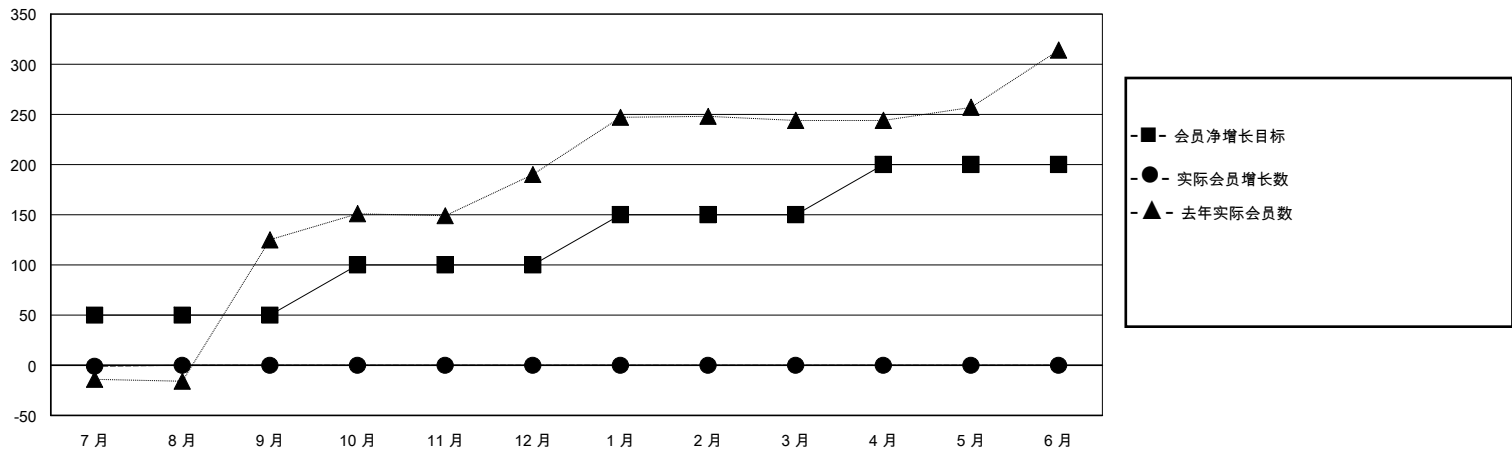

# MONTHLY MEMBERSHIP PROGRESS REPORT

District 392

Results as of: 7/31/2024

GMT:

地点 CHINA

GMT宪章区

分会			
成果 2024-2025			
季	新分会目标	新会	会员流失的分会
7月/8月/9月	3	0	0
10月/11月/12月	0	0	0
1月/2月/3月	5	0	0
4月/5月/6月	0	0	0

位会员@每位须缴			
成果 2024-2025			
季	会员净增长目标	实际会员增长数	实际退会会员 (包括转会)
7月/8月/9月	50	3	4
10月/11月/12月	50	0	0
1月/2月/3月	50	0	0
4月/5月/6月	50	0	0

目标与实际新会累积

目标和实际会员累积

已取消的分会: 0	3 CLUBS OF 42 增添1位或以上的新会员	性别分布 男 703 (55.97%) 女 553 (44.03%)
放弃的会员 过世 0 分会已取消 0 其他 4 总计 4	<a href="#">点击这里取得累计会员数据</a>	总计家庭单位会员数 44 支付减半会费的家庭会员 23