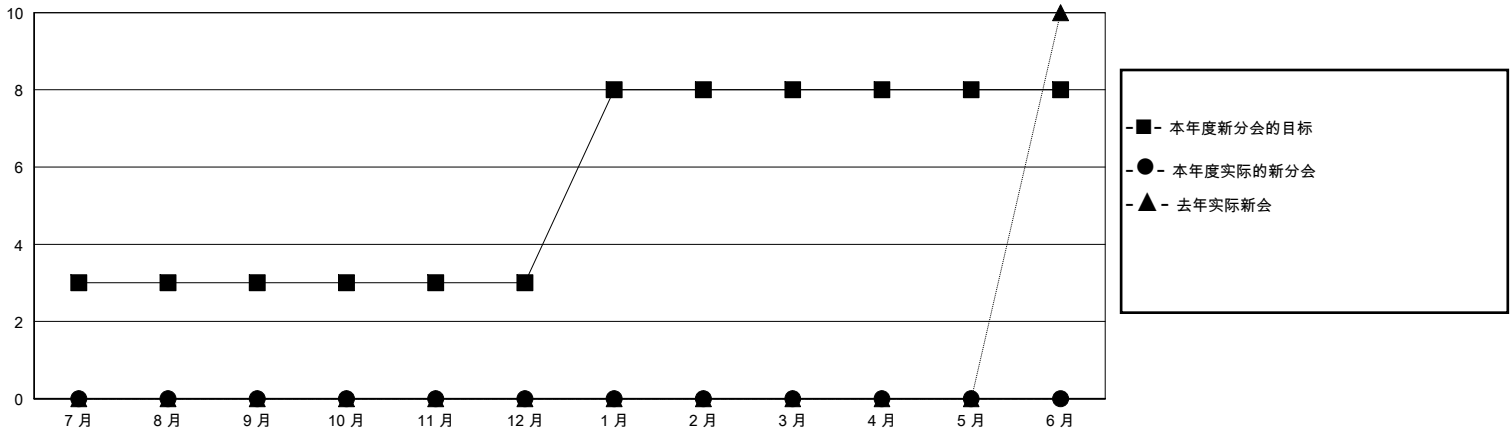

# MONTHLY MEMBERSHIP PROGRESS REPORT

District 392

Results as of: 7/31/2024

GMT:

地点 CHINA

GMT宪章区

分会			
成果 2024-2025			
季	新分会目标	新会	会员流失的分会
7月/8月/9月	3	0	0
10月/11月/12月	0	0	0
1月/2月/3月	5	0	0
4月/5月/6月	0	0	0

位会员@每位须缴			
成果 2024-2025			
季	会员净增长目标	实际会员增长数	实际退会会员 (包括转会)
7月/8月/9月	50	3	4
10月/11月/12月	50	0	0
1月/2月/3月	50	0	0
4月/5月/6月	50	0	0

目标与实际新会累积

目标和实际会员累积

已取消的分会: 0	3 CLUBS OF 42 增添1位或以上的新会员	性别分布 男 703 (55.97%) 女 553 (44.03%)
放弃的会员 过世 0 分会已取消 0 其他 4 总计 4	<a href="#">点击这里取得累计会员数据</a>	总计家庭单位会员数 44 支付减半会费的家庭会员 23